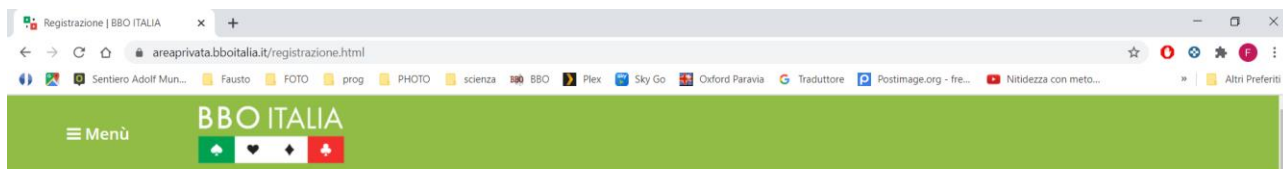

Istruzioni per la registrazione a BBO Italia

Accedere tramite il link fornito nell'email: <https://areaprivata.bboitalia.it/>

Nella schermata che si presenta, cliccare su Registrati:

Nella schermata successiva, appare un modulo per l'inserimento dei dati necessari alla registrazione. Vengono richiesti innanzitutto username e mail.

Qui si può inserire come username lo stesso username utilizzato in BBO.
Ad esempio io ho inserito canon47

Qui si inserisce la mail e la si riconferma nel campo sottostante

Vengono richiesti sotto altri dati:

- Nome e cognome, nazione
- Codice FIGB: consigliato ma non obbligatorio
- Nick BBO: username utilizzato in BBO. Ad esempio io ho inserito canon47
- Nick Funbridge: non obbligatorio
- Circolo di appartenenza: cliccando sulla freccina a destra nel campo, si apre un menu a tendina in cui va selezionata la riga F0349 – A.BERGAMASCA BR.LORETO (vedere immagine di dettaglio sotto)