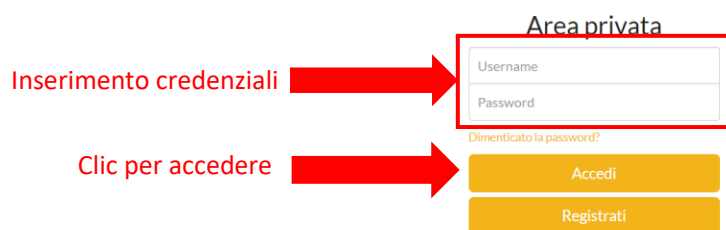

Una volta Registrati, si dovrebbe ricevere alla mail indicata un messaggio di conferma registrazione, con indicata la password da utilizzare per l'accesso al sito BBO Itali.

Riprendendo quindi il link iniziale <https://areaprivata.bboitalia.it/> si dovrà inserire direttamente queste credenziali:

- Lo username indicata in registrazione (nel mio caso canon47)
- La password ricevuta via mail

E cliccare su Accedi