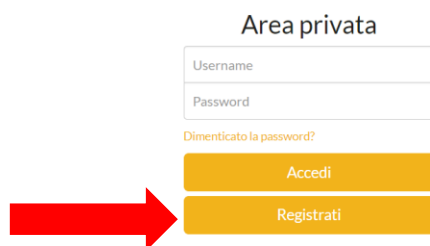

Istruzioni per la registrazione a BBO Italia

Accedere tramite il link fornito nell'email: <https://areaprivata.bboitalia.it/>

Nella schermata che si presenta, cliccare su Registrati:

Nella schermata successiva, appare un modulo per l'inserimento dei dati necessari alla registrazione. Vengono richiesti innanzitutto username e mail.

Qui si può inserire come username lo stesso username utilizzato in BBO.
Ad esempio io ho inserito canon47

Qui si inserisce la mail e la si riconferma nel campo sottostante

Vengono richiesti sotto altri dati:

- Nome e cognome, nazione
- Codice FIGB: consigliato ma non obbligatorio
- Nick BBO: username utilizzato in BBO. Ad esempio io ho inserito canon47
- Nick Funbridge: non obbligatorio
- Circolo di appartenenza: cliccando sulla freccina a destra nel campo, si apre un menu a tendina in cui va selezionata la riga F0349 – A.BERGAMASCA BR.LORETO (vedere immagine di dettaglio sotto)